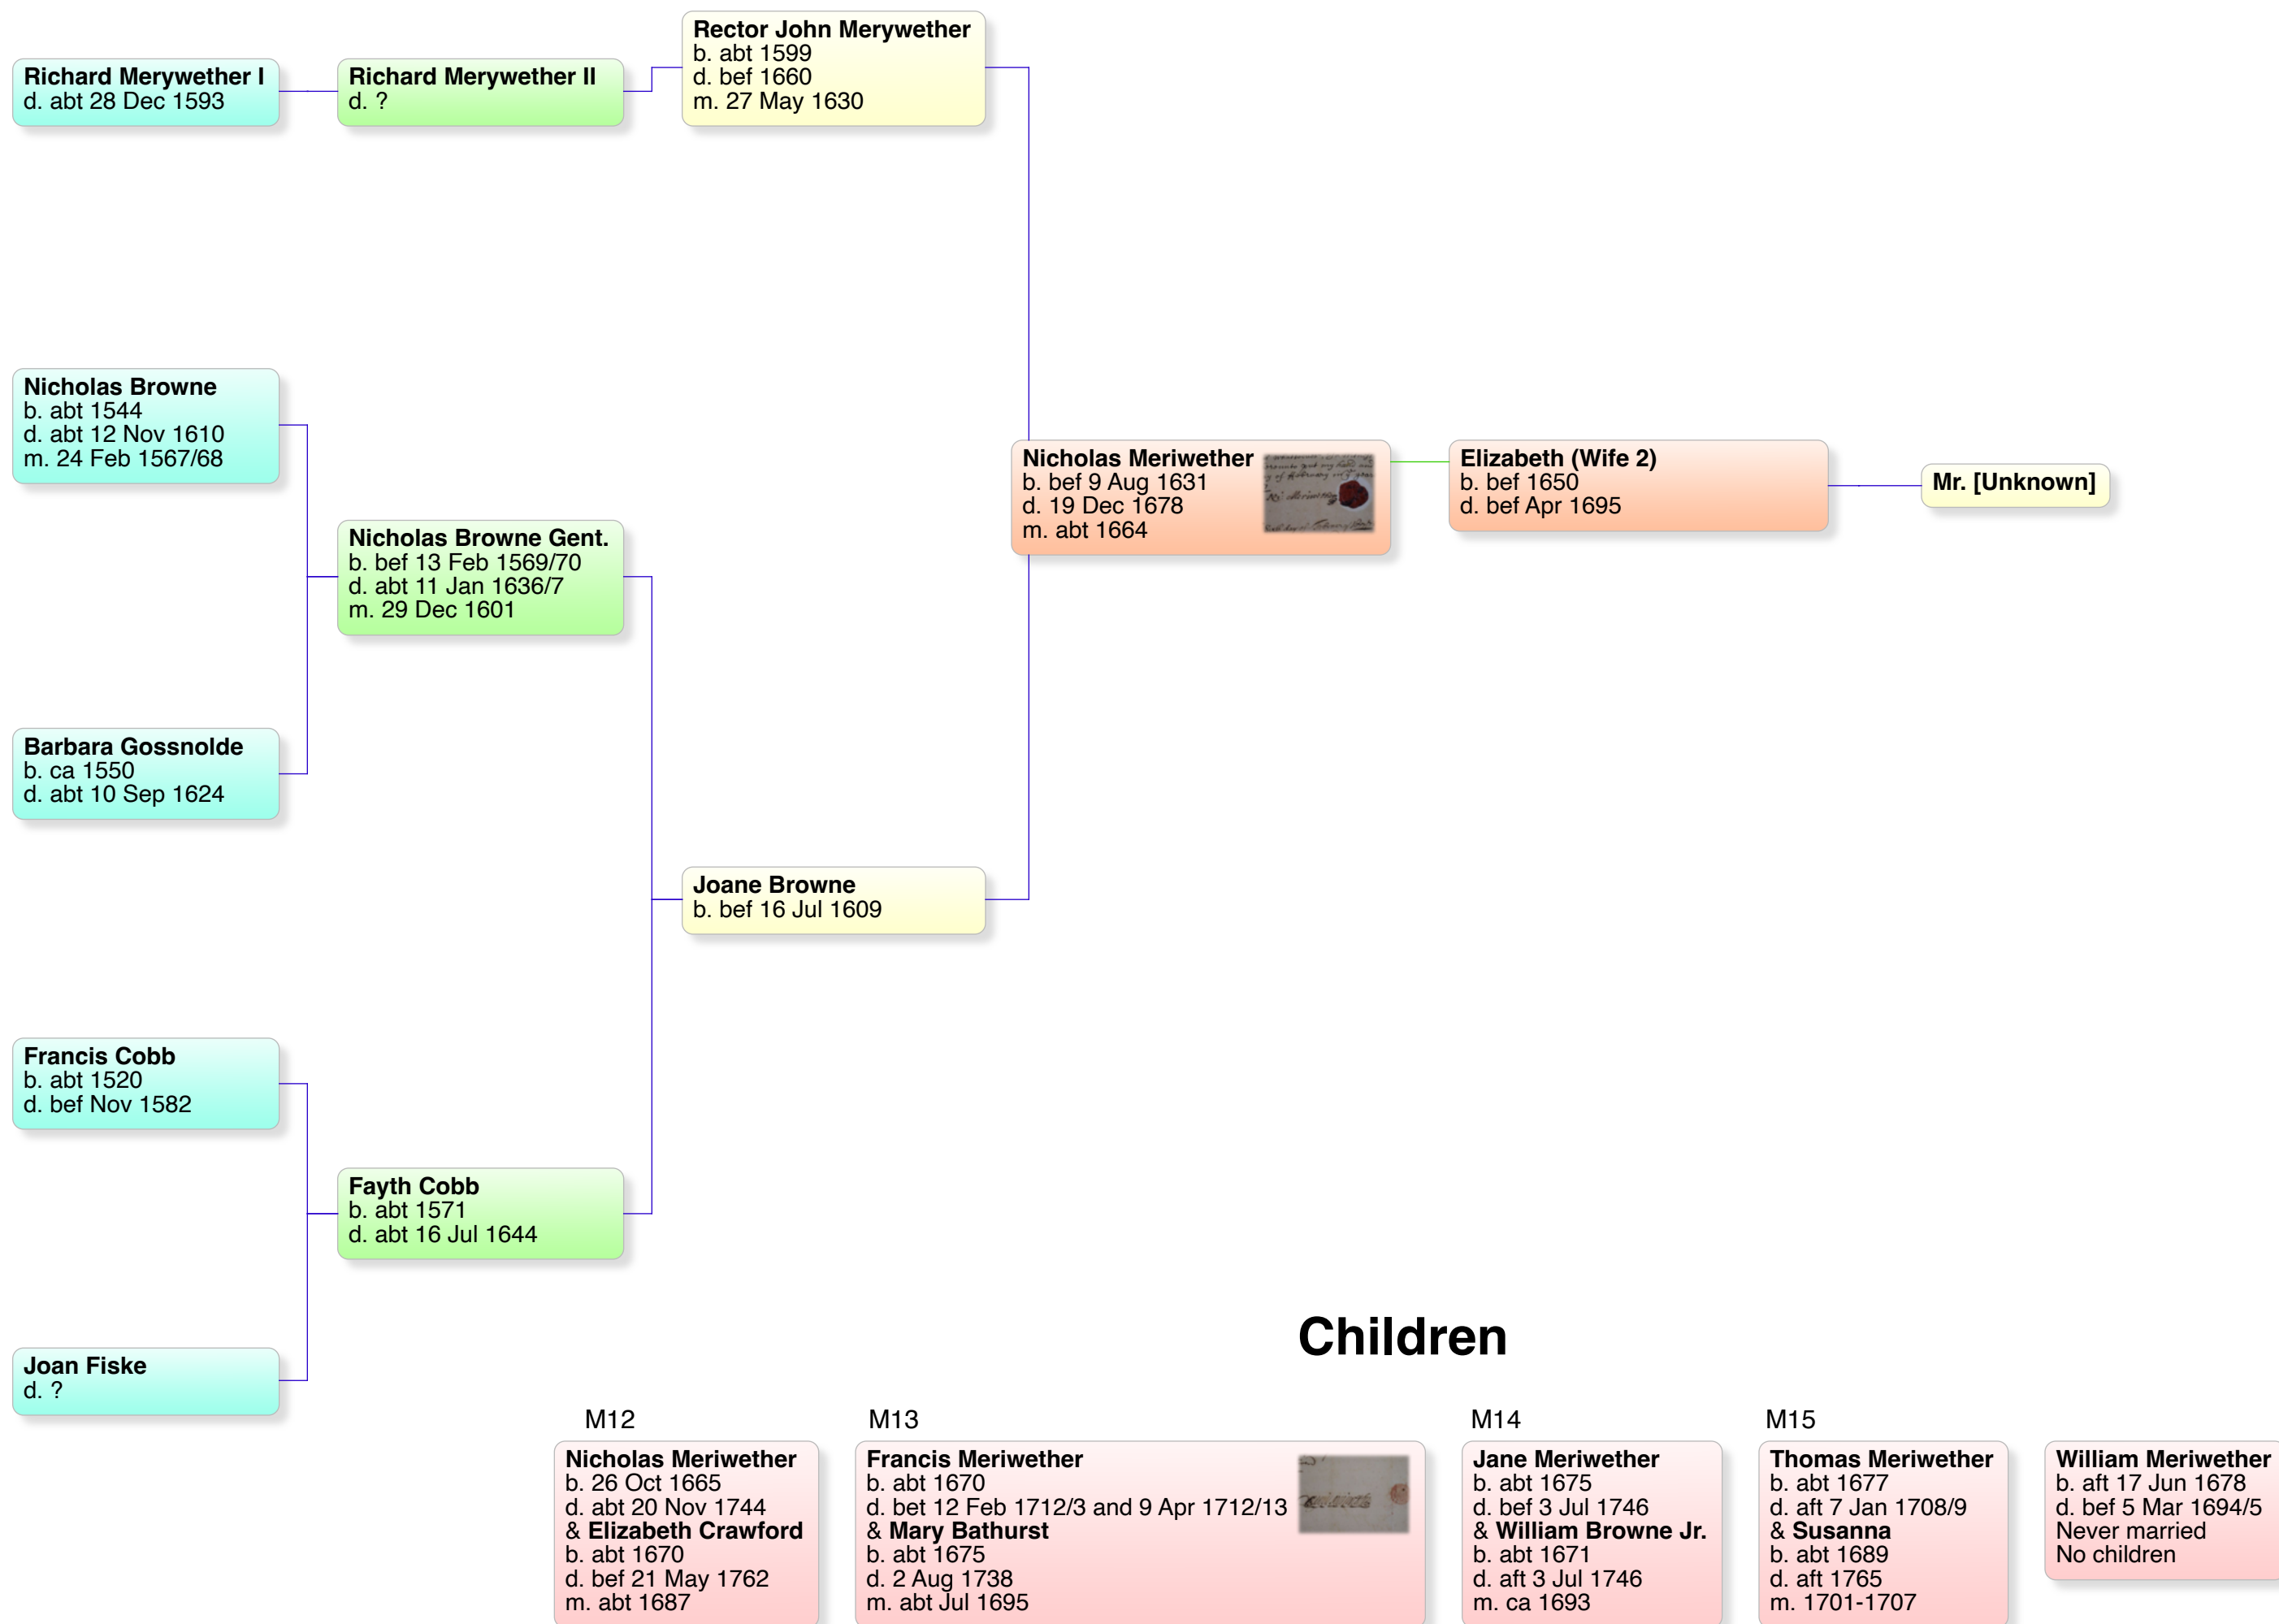

M1b Family

Children

- M12

Nicholas Meriwether
 b. 26 Oct 1665
 d. abt 20 Nov 1744
 & **Elizabeth Crawford**
 b. abt 1670
 d. bef 21 May 1762
 m. abt 1687
- M13

Francis Meriwether
 b. abt 1670
 d. bet 12 Feb 1712/3 and 9 Apr 1712/13
 & **Mary Bathurst**
 b. abt 1675
 d. 2 Aug 1738
 m. abt Jul 1695
- M14

Jane Meriwether
 b. abt 1675
 d. bef 3 Jul 1746
 & **William Browne Jr.**
 b. abt 1671
 d. aft 3 Jul 1746
 m. ca 1693
- M15

Thomas Meriwether
 b. abt 1677
 d. aft 7 Jan 1708/9
 & **Susanna**
 b. abt 1689
 d. aft 1765
 m. 1701-1707
- William Meriwether**
 b. aft 17 Jun 1678
 d. bef 5 Mar 1694/5
 Never married
 No children