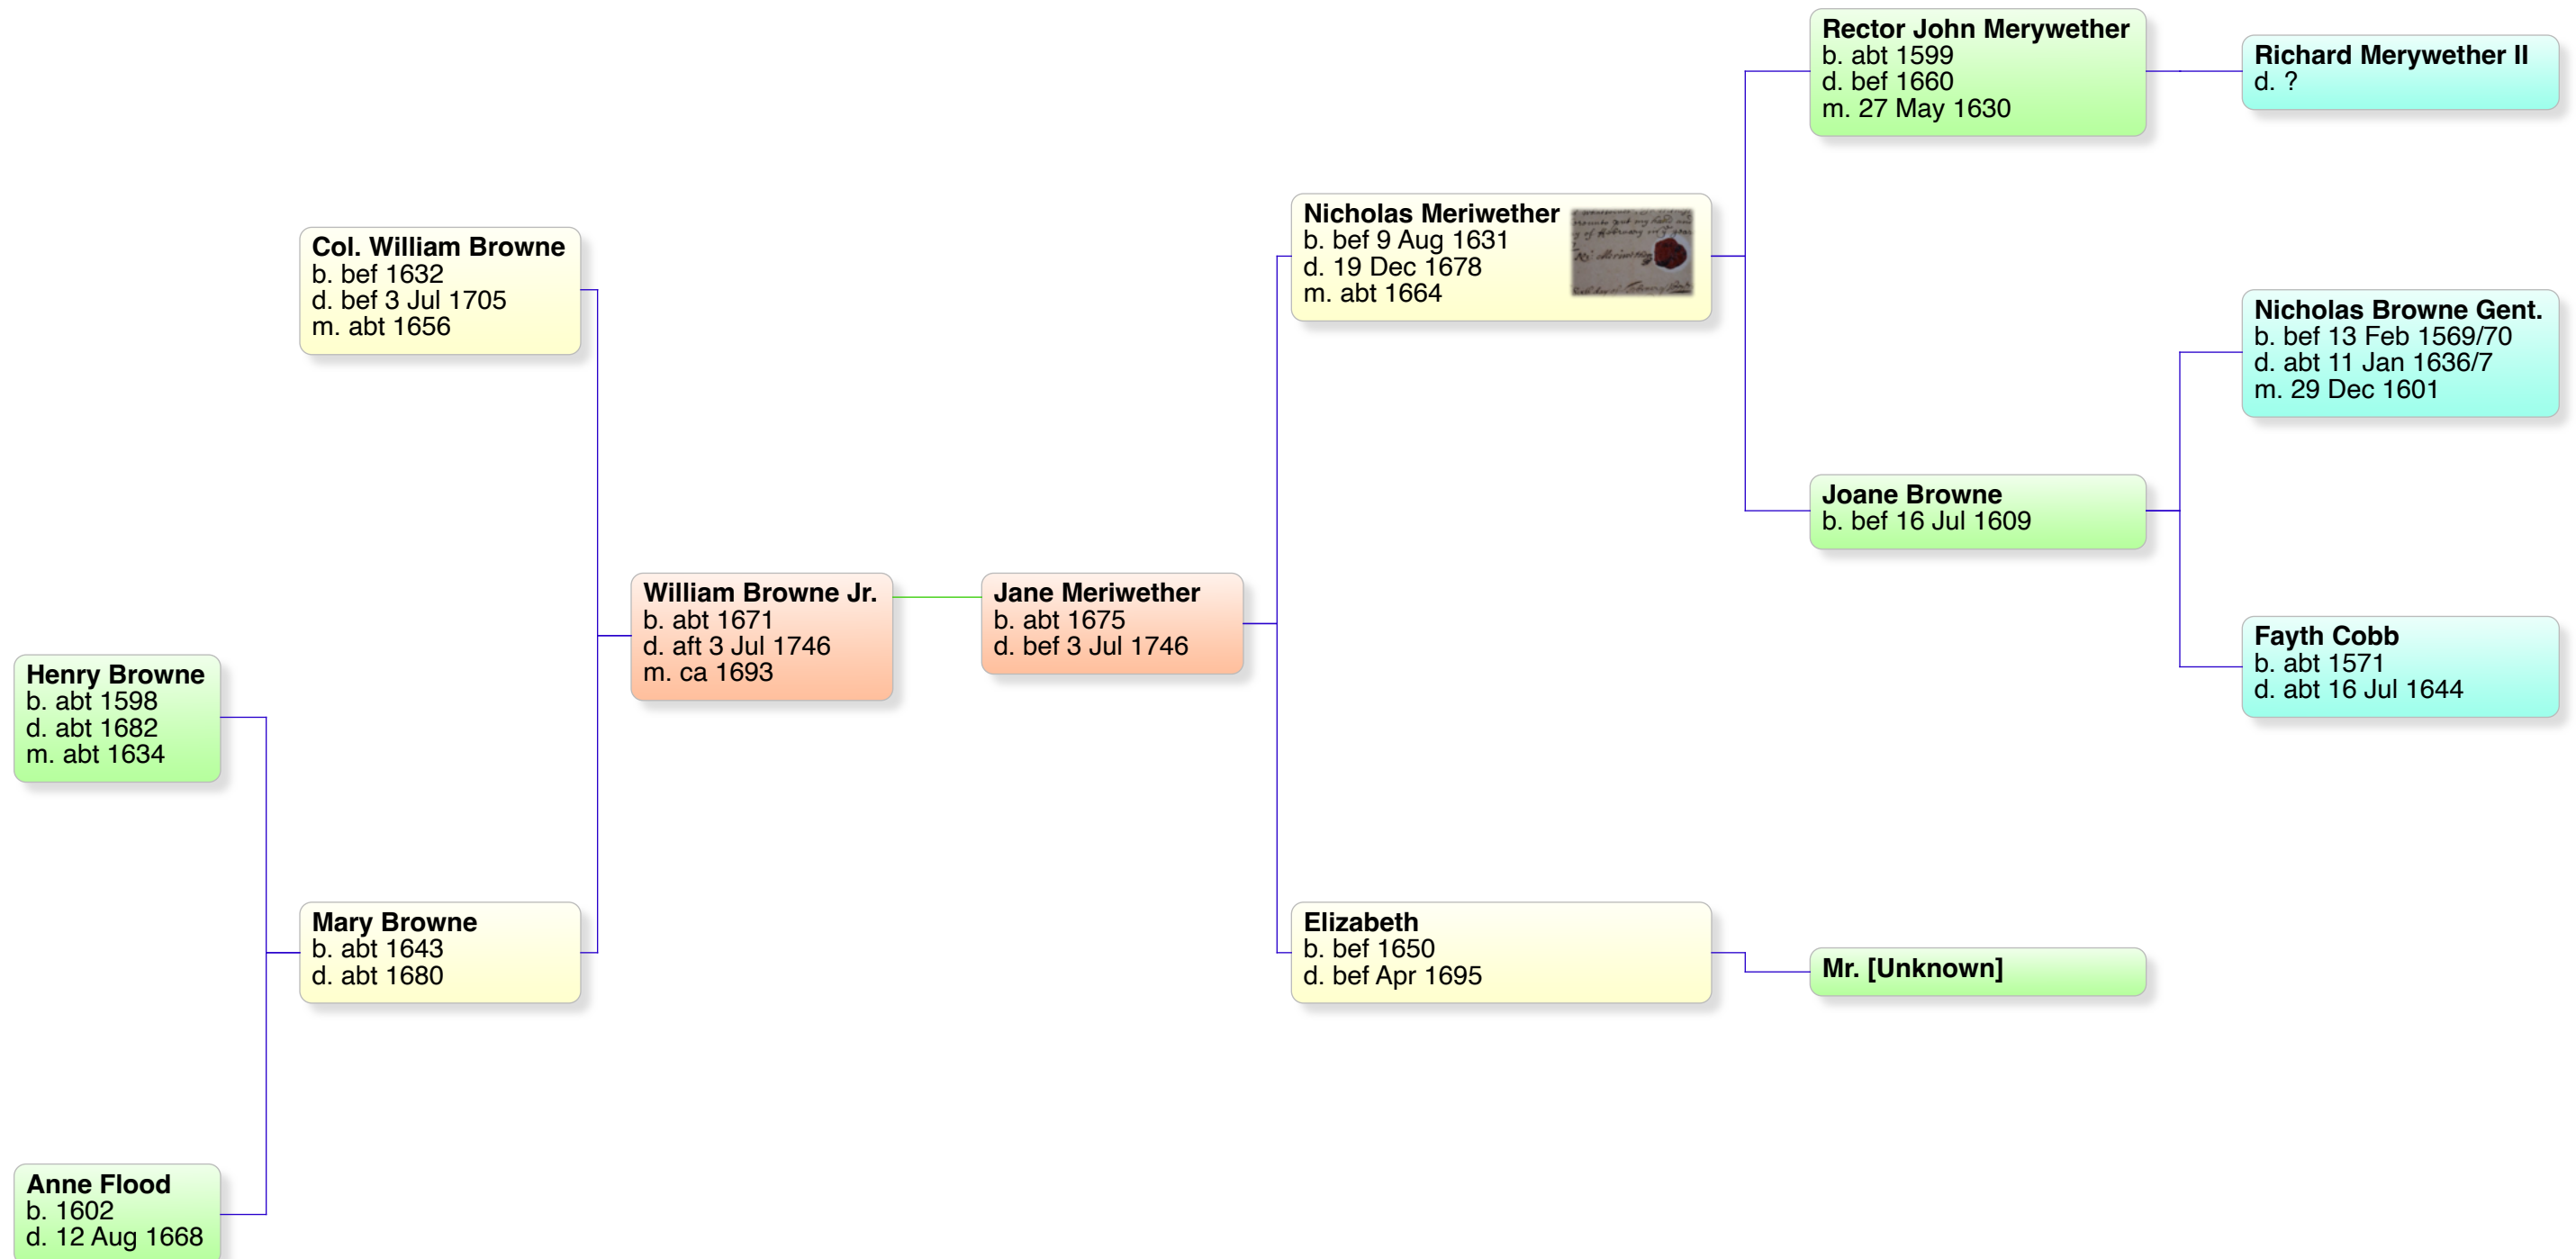

M14 Family

Children

Jane Browne
b. ca 1695
d. bef 1747
& **Henry Edloe**
b. 1703

William Browne III
b. ca 1697
d. 1744
& **Mary Clements**
b. aft 1703

Maj. Henry Browne
b. abt 1699
d. bef 19 Feb 1734
& **Elizabeth Rogers**
b. 12 Apr 1686
d. 16 Aug 1727
m. 1727

Walker Browne
b. abt 1701
d. bef 1747

Elizabeth Browne
b. ca 1703
d. bef 1747

Mary Browne
b. aft Jul 1705
d. bef 1736
& **William Gray**
b. 1682
d. 1736

Anne Browne
b. ca 1705
d. bef 1747