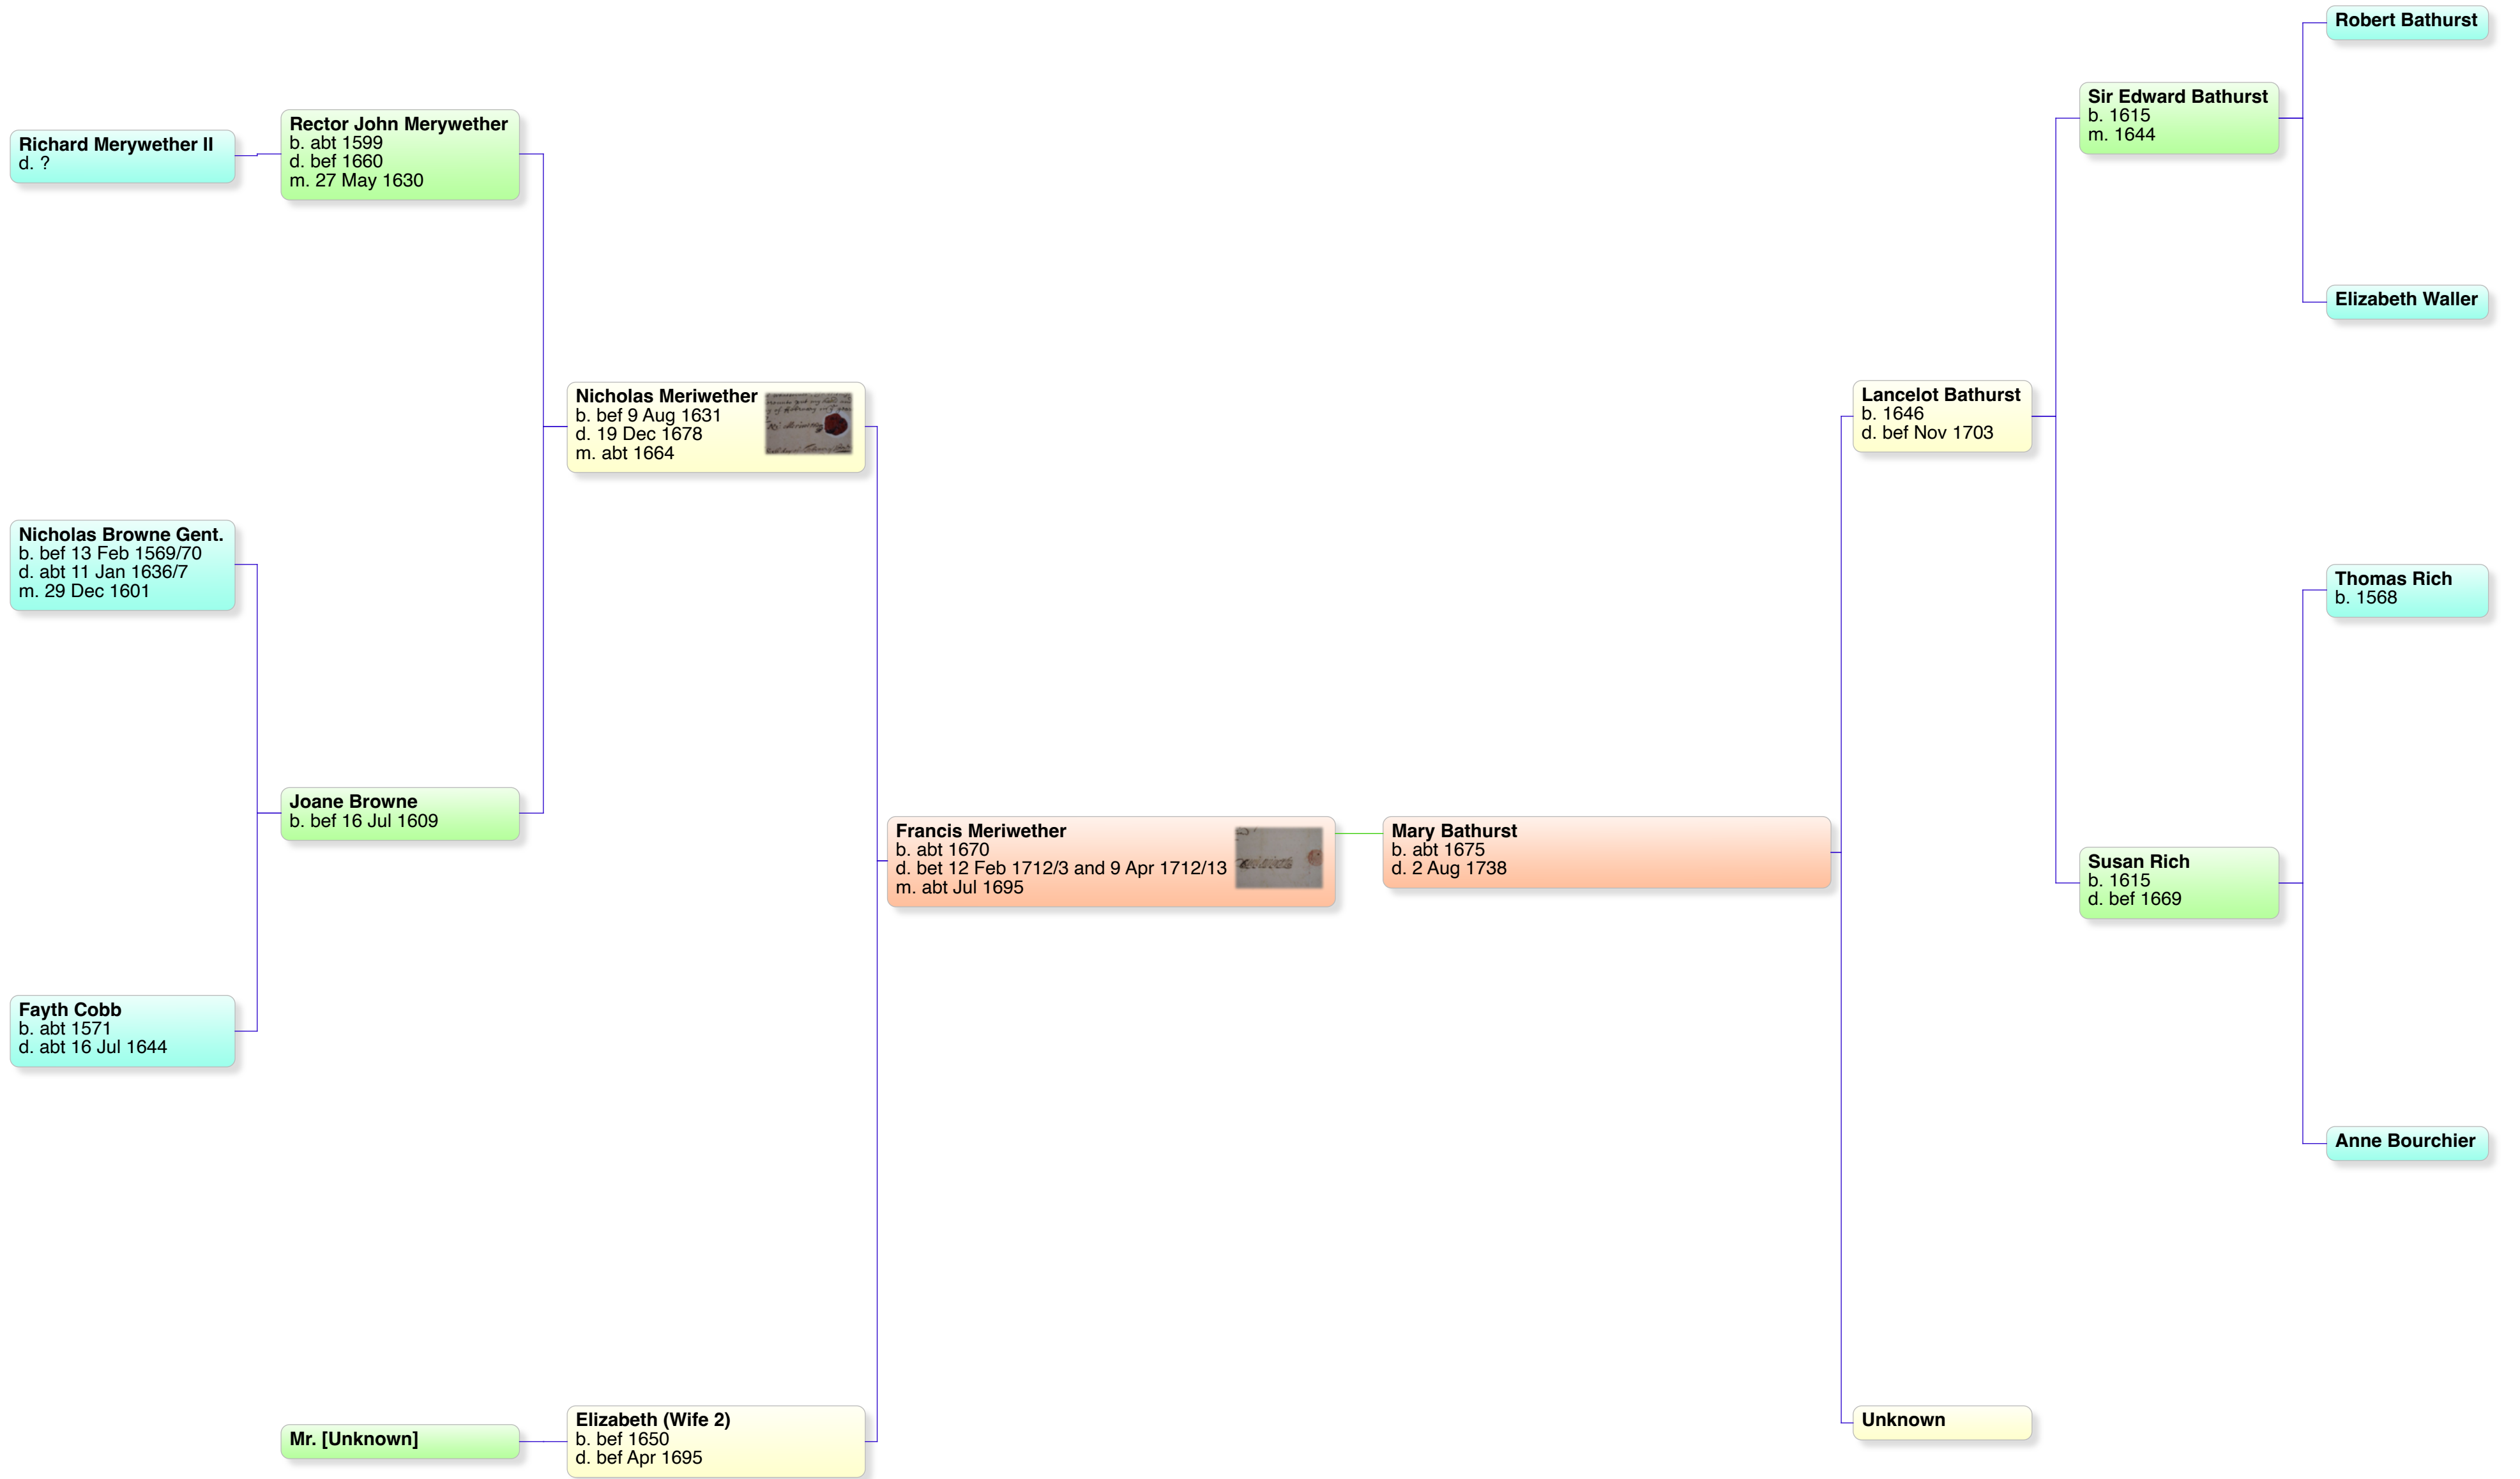

M13 Family

Children

Mary Meriwether
 b. abt 1696
 d. 6 Oct 1750
 & **Thomas Wright Belfield**
 b. 1 Jan 1704/5
 d. 7 Dec 1743
 m. 9 Mar 1723/4

Francis Meriwether
 b. ca 1697
 d. bef 22 Jan 1700

Elizabeth Meriwether
 b. bet 1701 and 1706
 d. bef 10 Jan 1730/1
 & **Drury Bolling**
 b. 21 Jun 1695
 d. 24 Sep 1726
 m. ca 1721

Jane Meriwether
 b. bet 1705-1710
 d. abt 31 Jan 1750/1
 & **James Skelton**
 b. abt 1700
 d. 1773
 m. ca 1726

Thomas Meriwether
 b. aft 10 Jan 1709/10
 d. abt Feb 1730/1
 Never married
 No children

Lucy Meriwether
 b. abt 1711
 d. abt 1741
 & **Francis Smith**
 b. 1705
 d. abt 1762
 m. bef 10 Jan 1730/1