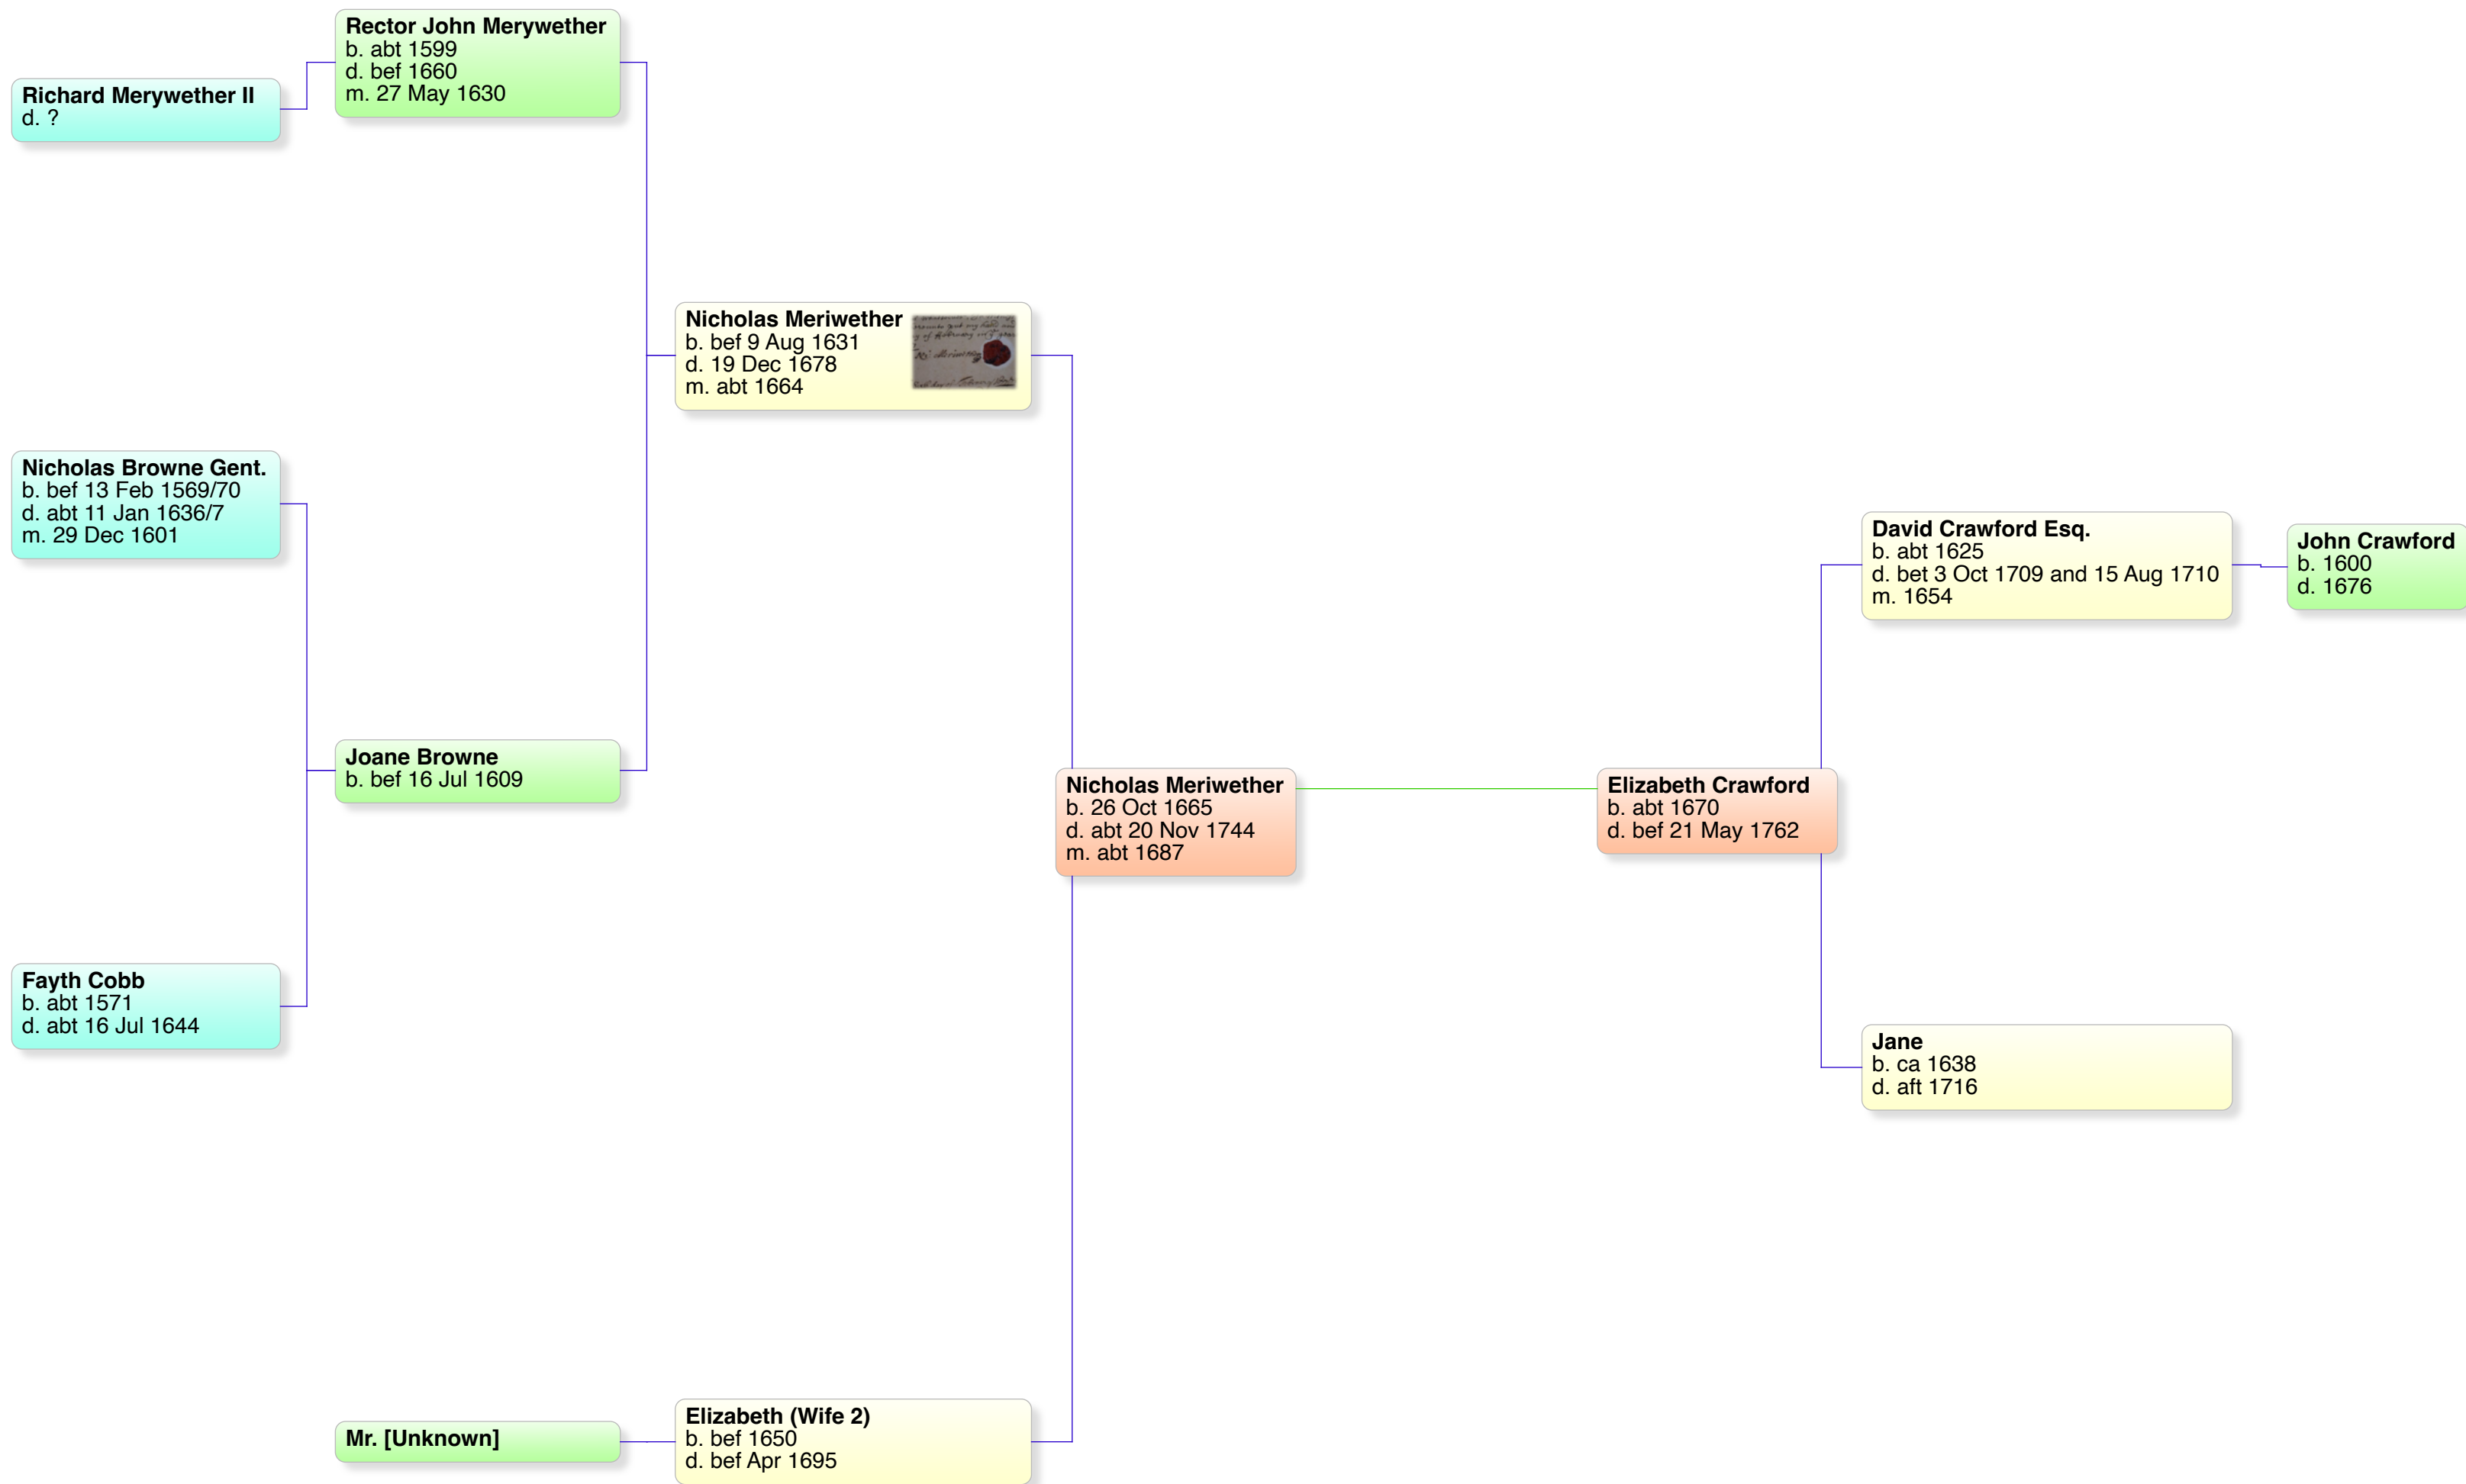

M12 Family

Children

William Meriwether
b. abt 1688
d. bet 9 Sep 1751 and 30 Sep 1751
& **Elizabeth Bushrod**
b. abt 1690
m. abt 1712

David Meriwether
b. abt 1690
d. 25 Dec 1744
& **Anne Holmes**
b. 19 Dec 1695
d. 11 Mar 1735/6
m. abt 1713

Thomas Meriwether
No children

Anne Meriwether
b. abt 1694
d. abt Feb 1785
& **Thomas Johnson**
b. ca 1675
d. bef 6 Feb 1734/5
m. abt 1712

Nicholas Meriwether
b. 11 Jul 1699
d. bet 5 Jun 1714 and 8 Apr 1721
Never married
No children

Elizabeth Meriwether
b. 20 Jun 1703
d. 4 Jan 1732/3
& **Col. Thomas Bray**
b. abt 1698
d. 2 Aug 1751
m. abt 1724

Jane Meriwether
b. abt 1705
d. bef Sep 1757
& **Col. Robert Lewis**
b. abt 1704
d. bet Oct 1764 and Dec 1765
m. abt 1725

Sarah Meriwether
b. abt 1712
d. 2 Jul 1732 or 1733
& **Edmund Littlepage**
b. 16 May 1712
m. abt 1730

Mary Meriwether
b. abt 1714
d. abt 1745
& **John Aylett**
b. abt 1705
d. abt 1744
m. ca 1725
No children